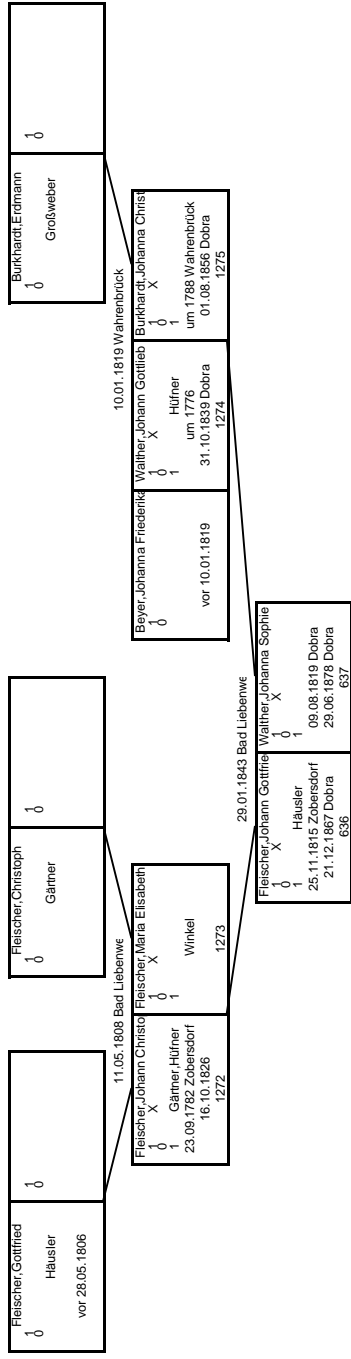

Michael Jacob  
Montz-Hill-Str. 79  
06667 Weißentfels  
03443/69078

13 Verwandte(gesamt)

6 Vorfahren  
13 Blutsverwandte  
0 Anhang

000

000

000

000

000

504

222

000

000

000

000

000

000

Vorfahren 6

000

Blutsverwandte 13

000

Anhang 0

000

Verwandte(gesamt) 13

000